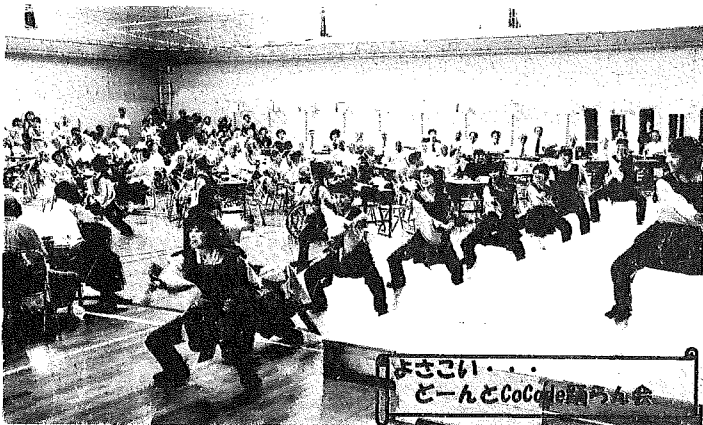

盛会上には、小学生の演奏会も開催されました。

お茶出しの接待で、大活躍しました。

招待者の交流を深めました。

が長寿の里でも、この金田地区が末永く健康や祈念してお

います。

大活躍の、小学生ボランティアさん...

- 「小学生ボランティアが集めた招待者の声」
- とても楽しかった。
- みんな一所懸命でとても良かった。
- 今の教育のしかたがよくわかった。
- みんな上手で感動しました。
- ボランティアの小学生が頑張っていた。
- 子供たちがダンスや唄などを覚えていて、すごいなと思った。
- 踊っている人が元気で、自分も元気になりました。
- 毎年楽しみです。
- 中学生の演奏が良かった。
- 音楽の音が大きかった。
- 出し物を考えるのが大変だと思いました。
- 保育園児のフラダンスが良かったです。
- 「よさこい」を初めて見ました。
- 楽しい出し物がありました。
- 中学生のアンコールが良かった。